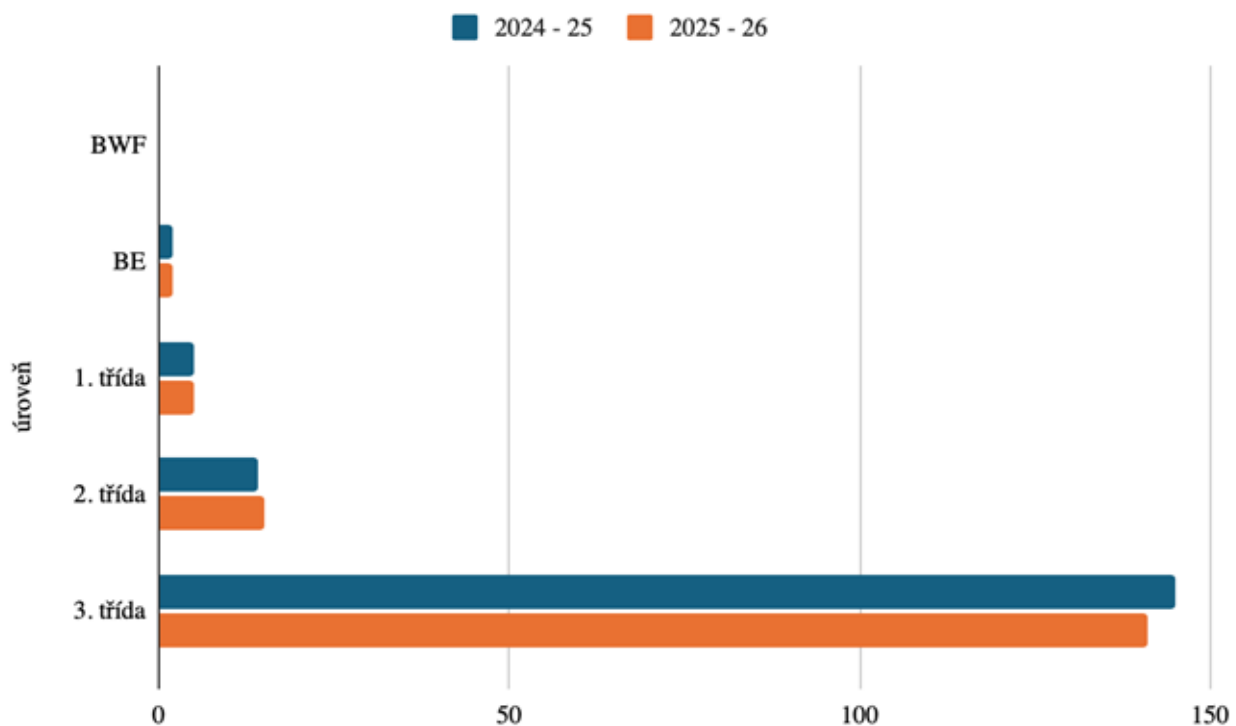

HSBC **BWF**
World Tour Finals
Hangzhou

81 x zahraniční rozhodčí v ČR

Školení a vzdělávání

| 2024 - 2025 | | 2025 - 2026 |
|-------------------|---|--------------------------|
| 7 školení |  | 5 školení |
| 36 nových licencí |  | 22 nových licencí |

Aktuální počty vrchních rozhodčích

| úroveň | 2024 - 25 | 2025 - 26 |
|----------|-----------|-----------|
| BWF | 0 | 0 |
| BE | 2 | 2 |
| 1. třída | 5 | 5 |
| 2. třída | 14 | 15 |
| 3. třída | 145 | 141 |