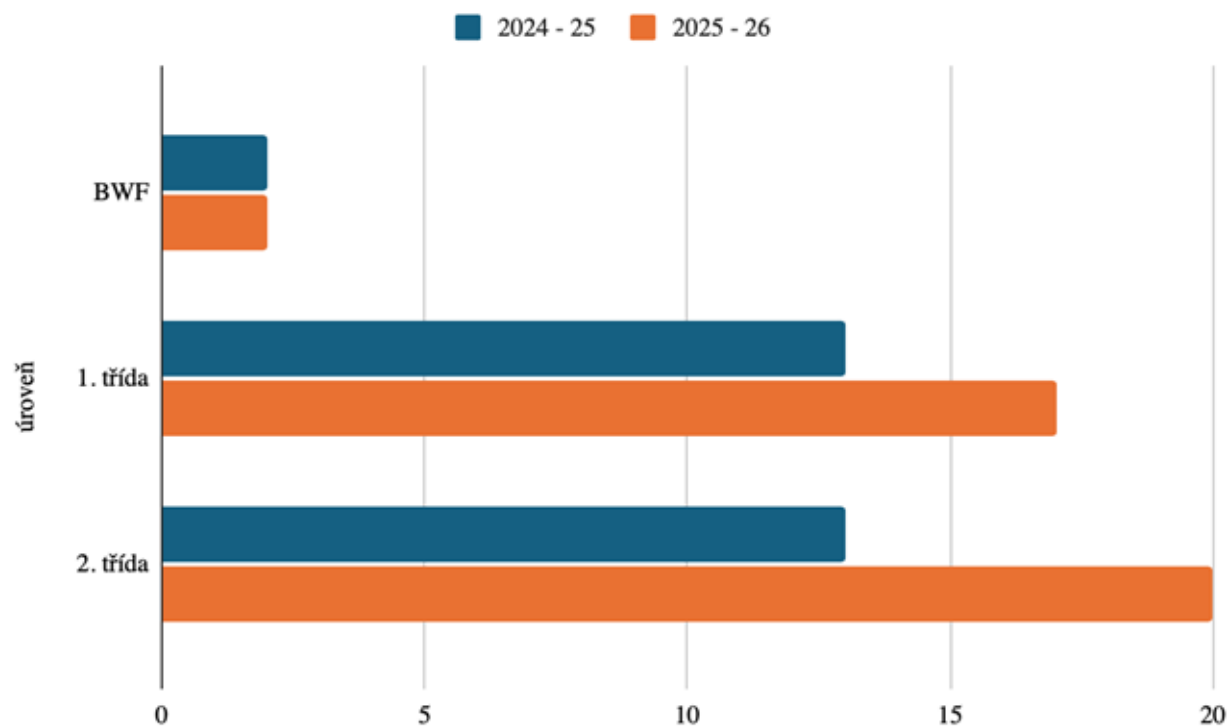

Aktuální počty čárových rozhodčích

úroveň	2024 - 25	2025 - 26
BWF	2	2
1. třída	13	17
2. třída	13	20