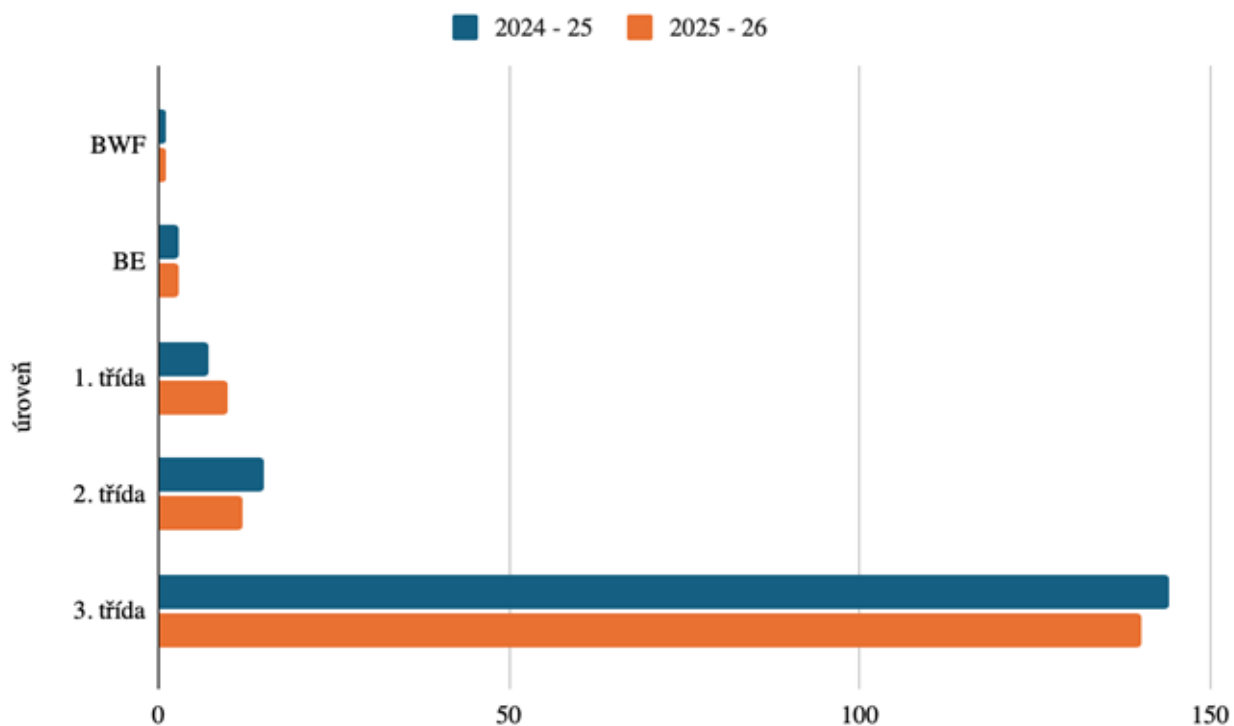

Aktuální počty hlavních rozhodčích

úroveň	2024 - 25	2025 - 26
BWF	1	1
BE	3	3
1. třída	7	10
2. třída	15	12
3. třída	144	140